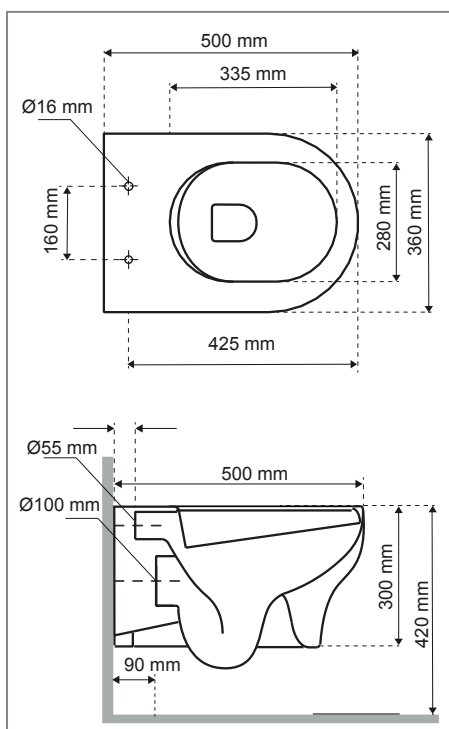

CUVETTE

10 ANS

NETTOYAGE FACILE

Abattant design ultra-plat

Cuvette
Nettoyage facile sans bride

Harmony

- Cuvette nettoyage facile: cuvette sans rebord, traitement ultra glisse et anti-bactérien.
- Abattant extra-plat, fermeture ralentie, déclinable, montage facile par le dessus.

Montage facile par le dessus