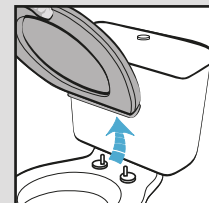

Montage facile par le dessus